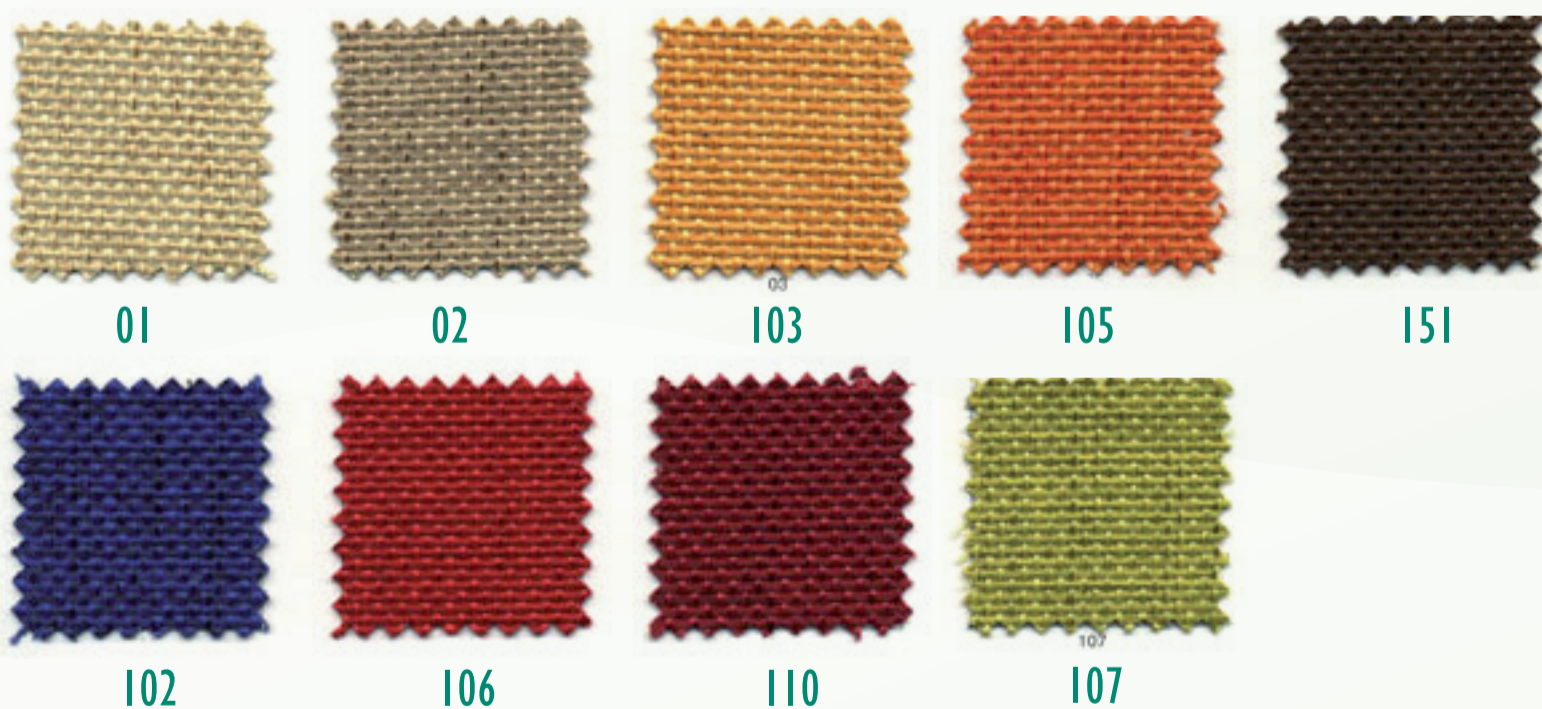

ECOPELLE

MICROFIBRA

PELLE DERBY

TESSUTO PESAL

TESSUTO NP 648